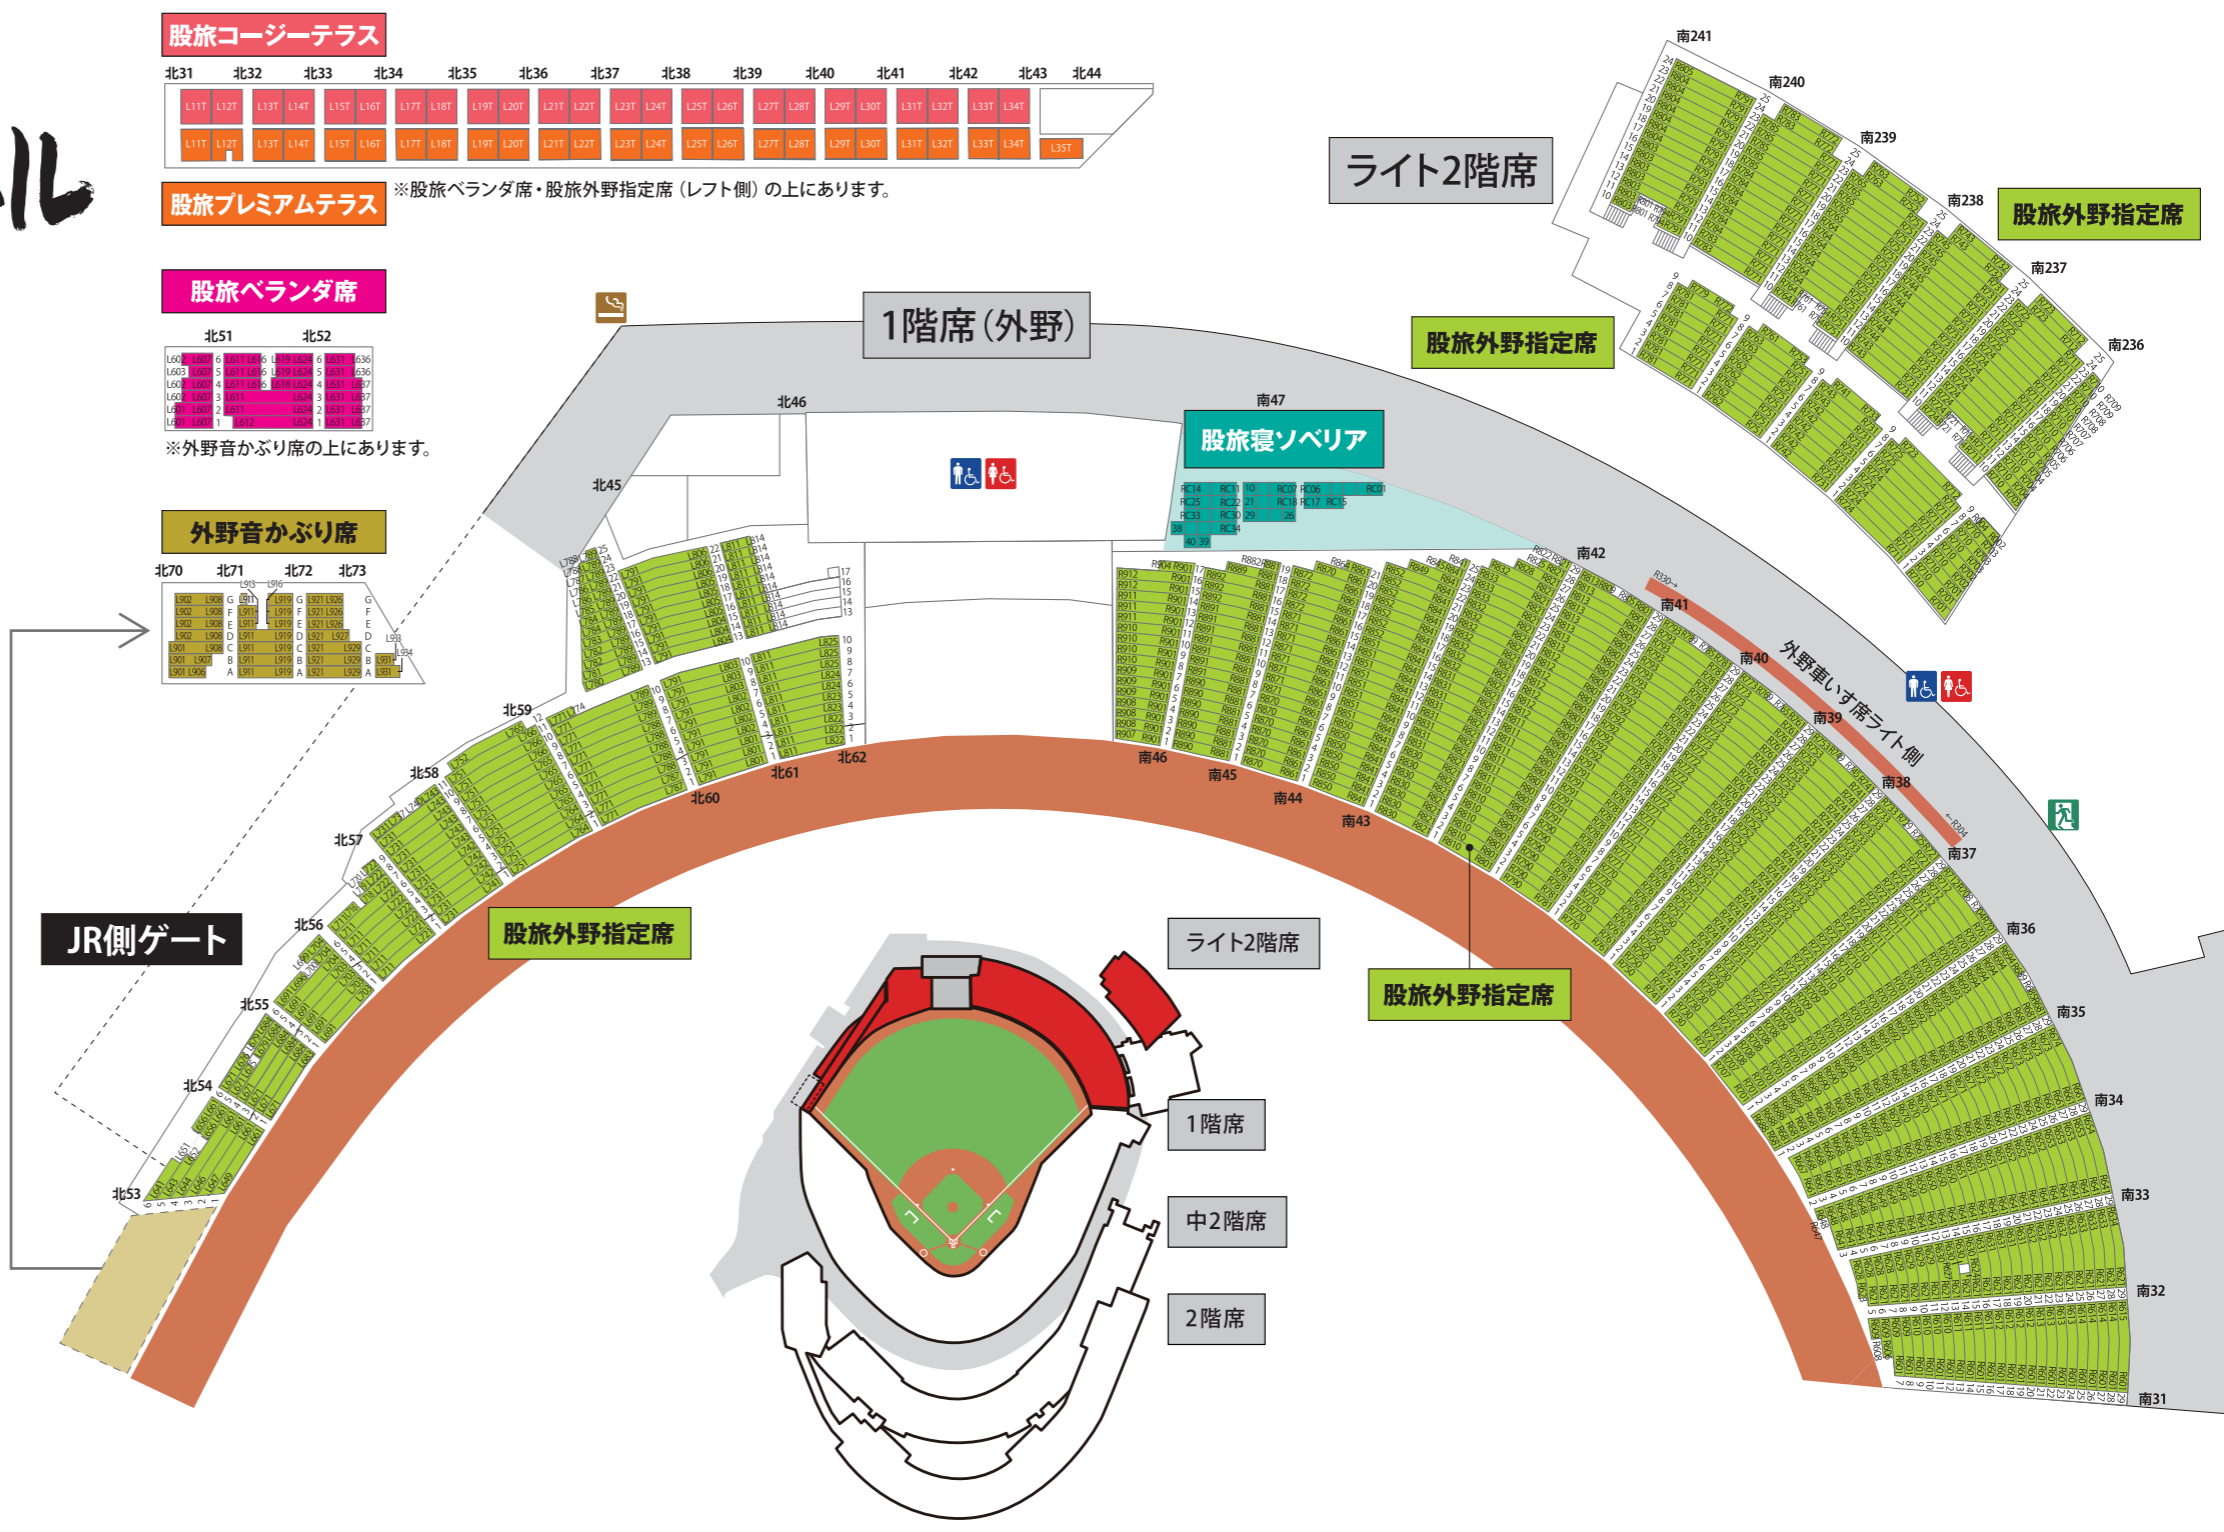

# 楽天生 **ひり** 股旅スペシャル

@ マリダスタジアム 2015 11.28

## 座席表

- 股旅内野指定席
- 正面音かぶり席
- 内野音かぶり席
- 股旅ロイヤルボックス
- 股旅スカイシート
- 股旅テラスシート
- 股旅ゲートブリッジ
- 股旅栈敷
- 股旅外野指定席
- 外野音かぶり席
- 股旅寝ソベリア
- 股旅コージーテラス
- 股旅プレミアムテラス
- 股旅ベランダ席
- 車いす席

**股旅コージーテラス**

北31	北32	北33	北34	北35	北36	北37	北38	北39	北40	北41	北42	北43	北44
L111	L112	L113	L114	L115	L116	L117	L118	L119	L120	L121	L122	L123	L124
L111	L112	L113	L114	L115	L116	L117	L118	L119	L120	L121	L122	L123	L124

**股旅プレミアムテラス** ※股旅ベランダ席・股旅外野指定席（レフト側）の上にあります。

北51	北52
L401	L402
L401	L402
L401	L402
L401	L402
L401	L402
L401	L402
L401	L402
L401	L402
L401	L402

**股旅ベランダ席** ※外野音かぶり席の上にあります。

北51	北52
L401	L402
L401	L402
L401	L402
L401	L402
L401	L402
L401	L402
L401	L402
L401	L402
L401	L402

**外野音かぶり席**

北70	北71	北72	北73
L301	L302	L303	L304
L301	L302	L303	L304
L301	L302	L303	L304
L301	L302	L303	L304
L301	L302	L303	L304
L301	L302	L303	L304
L301	L302	L303	L304
L301	L302	L303	L304
L301	L302	L303	L304