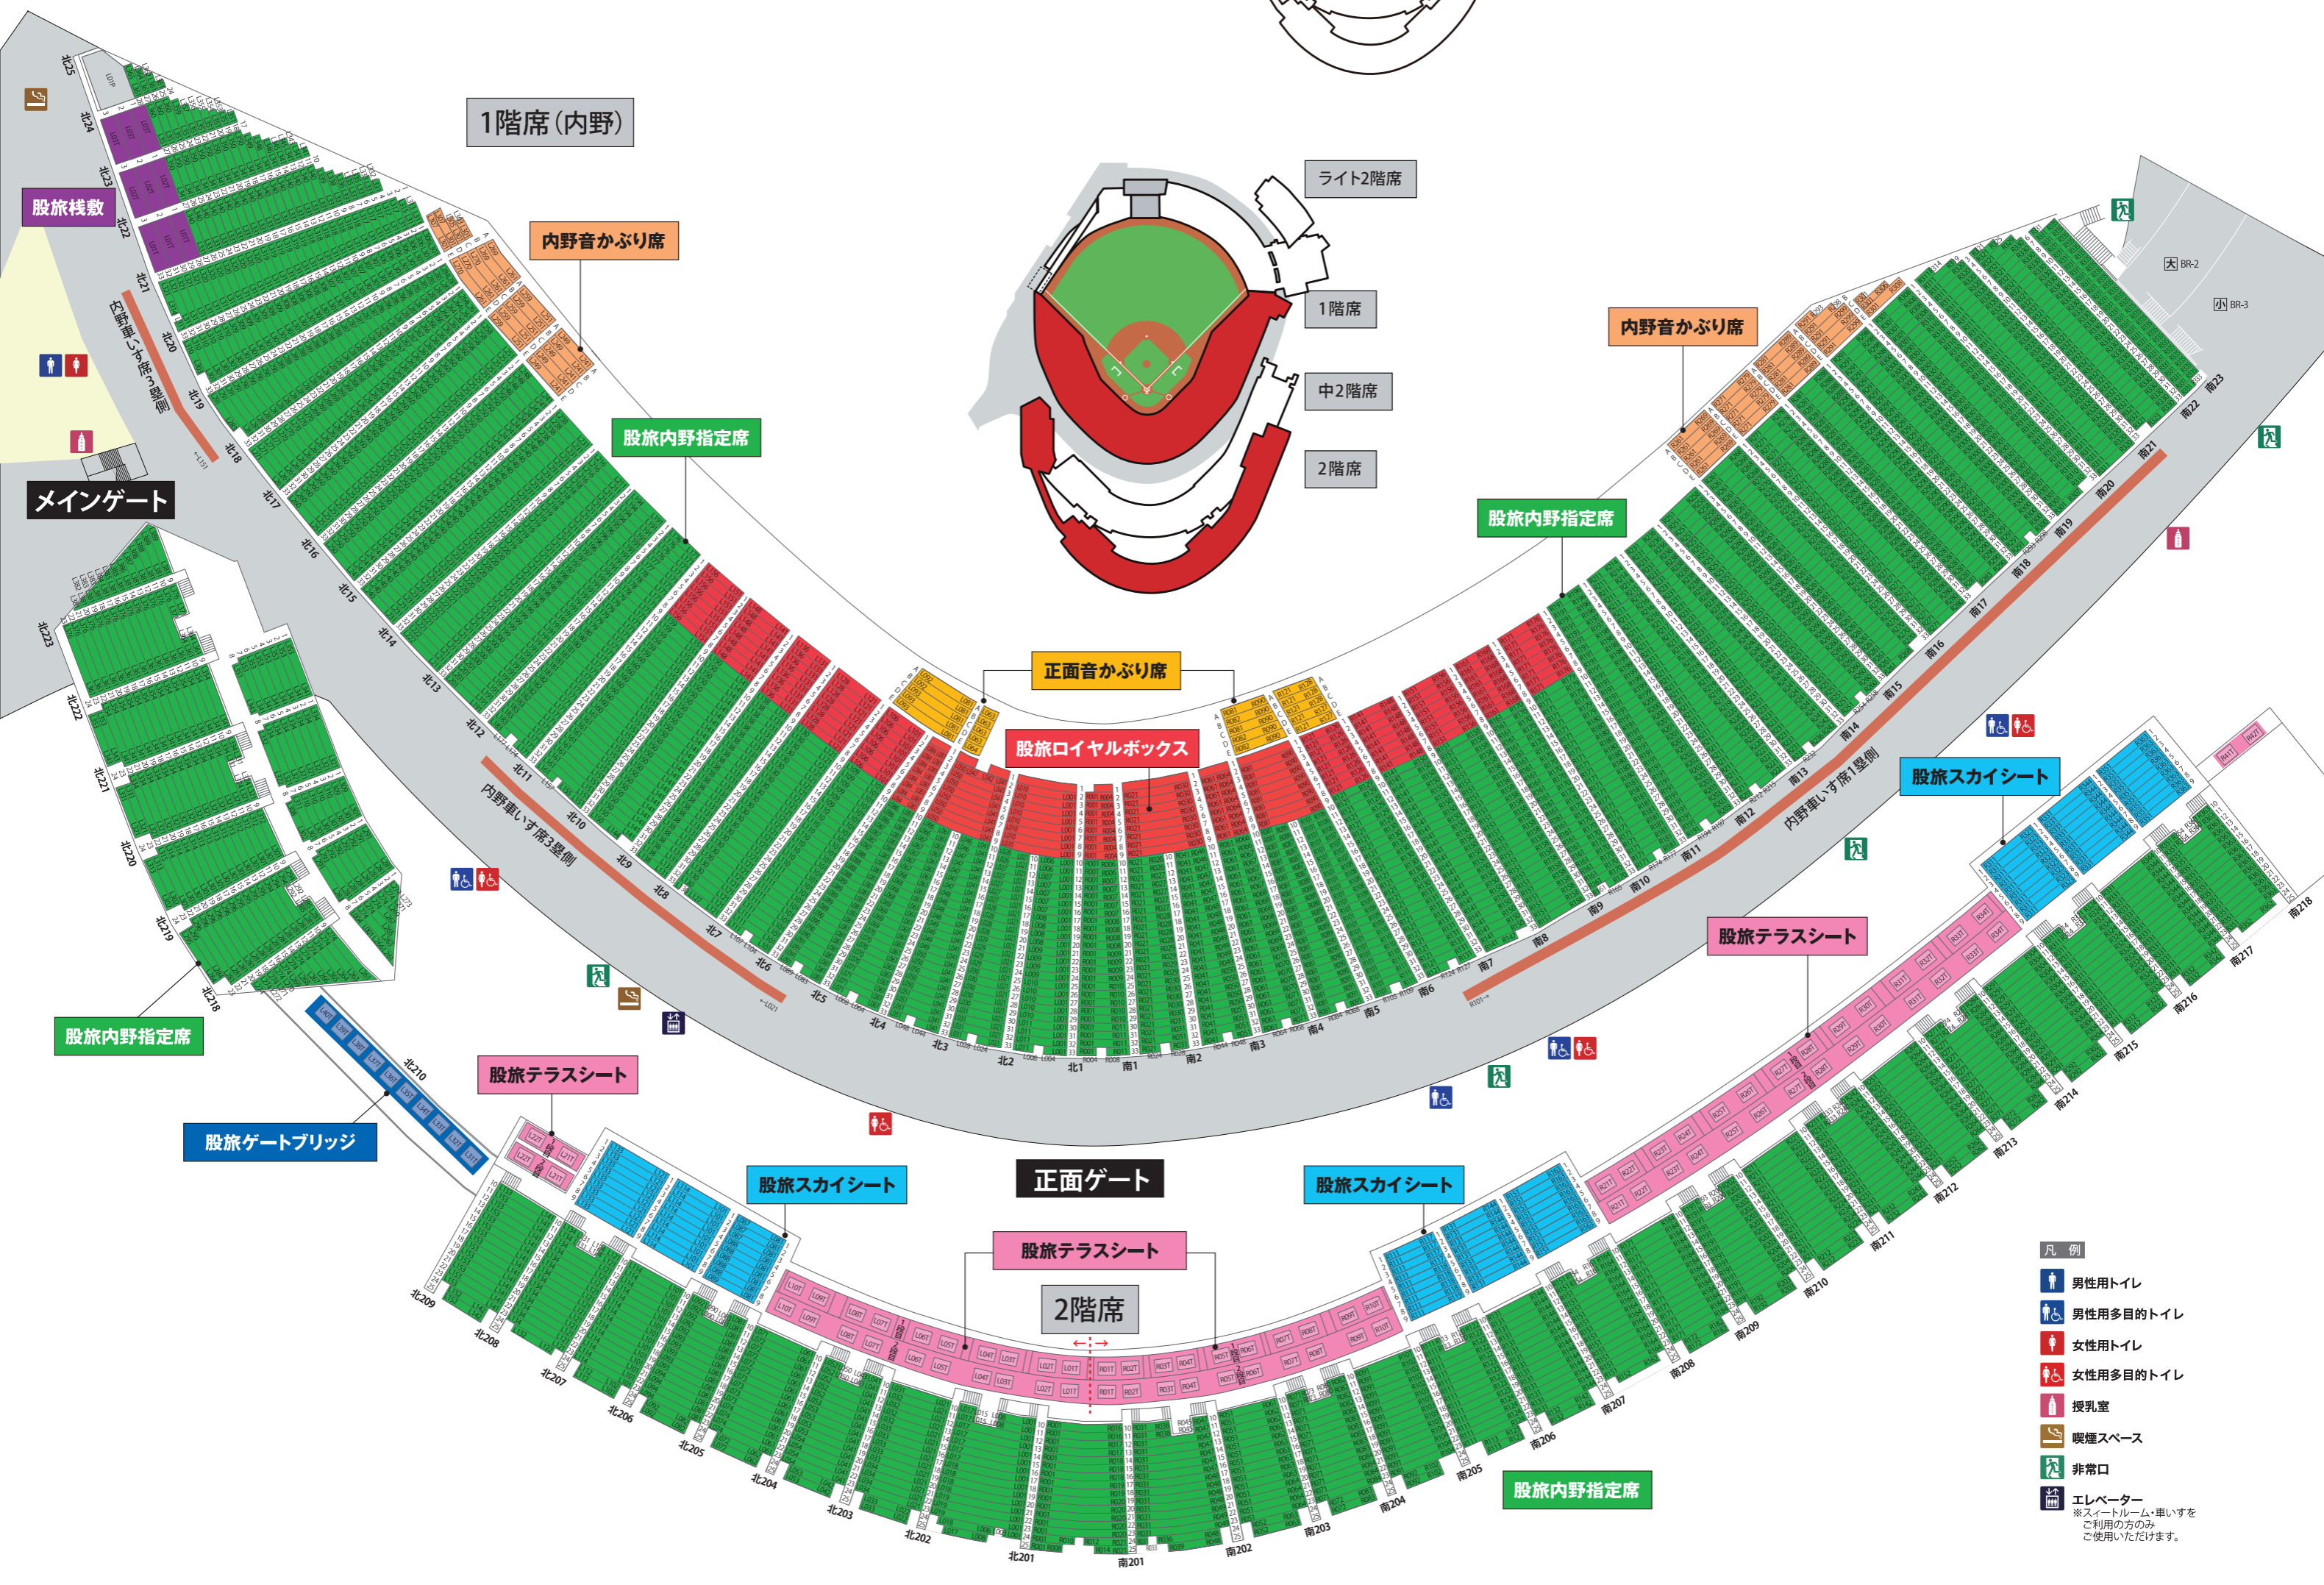

# 楽天生 **ひり** 股旅スペシャル

@ マリダスタジアム 2015 11.28

## 座席表

- 股旅内野指定席
- 正面音かぶり席
- 内野音かぶり席
- 股旅ロイヤルボックス
- 股旅スカイシート
- 股旅テラスシート
- 股旅ゲートブリッジ
- 股旅栈敷
- 股旅外野指定席
- 外野音かぶり席
- 股旅寝ソベリア
- 股旅コージーテラス
- 股旅プレミアムテラス
- 股旅ベランダ席
- 車いす席

**股旅コージーテラス**

北31	北32	北33	北34	北35	北36	北37	北38	北39	北40	北41	北42	北43	北44
L111	L112	L113	L114	L115	L116	L117	L118	L119	L120	L121	L122	L123	L124
L111	L112	L113	L114	L115	L116	L117	L118	L119	L120	L121	L122	L123	L124

**股旅プレミアムテラス** ※股旅ベランダ席・股旅外野指定席（レフト側）の上にあります。

北51	北52
L401	L402
L401	L402
L401	L402
L401	L402
L401	L402
L401	L402
L401	L402
L401	L402
L401	L402

**股旅ベランダ席** ※外野音かぶり席の上にあります。

北51	北52
L401	L402
L401	L402
L401	L402
L401	L402
L401	L402
L401	L402
L401	L402
L401	L402
L401	L402

**外野音かぶり席**

北70	北71	北72	北73
L301	L302	L303	L304
L301	L302	L303	L304
L301	L302	L303	L304
L301	L302	L303	L304
L301	L302	L303	L304
L301	L302	L303	L304
L301	L302	L303	L304
L301	L302	L303	L304
L301	L302	L303	L304